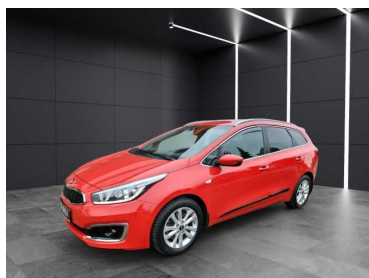

# 1.6 CRDI 136KM Navi Kamera Bardzo ładny stan MOŻLIWA ZAMIANA

## 36 800 PLN

Marka	Kia	Model	Ceed
Typ nadwozia	Kombi	Typ paliwa	Diesel
Importowany	Tak	Rok produkcji	2016
Przebieg	181000	Kolor	Czerwony
VAT marża	Tak	Pojemność skokowa	1598
Moc	136	Skrzynia	Manualna
Napęd	Na przednie koła	Liczba miejsc	5
Liczba drzwi	5		

AUTOCENTRUM JEDYNKA KŁODZKO  
Największy w regionie salon samochodów importowanych

KIA CEED 2016 - świeżo sprowadzona z NIEMIEC

Najlepszy silnik 1.6crdi 136KM

KOLOROWA NAWIGACJA , KAMERA COFANIA, KLIMATRONIK